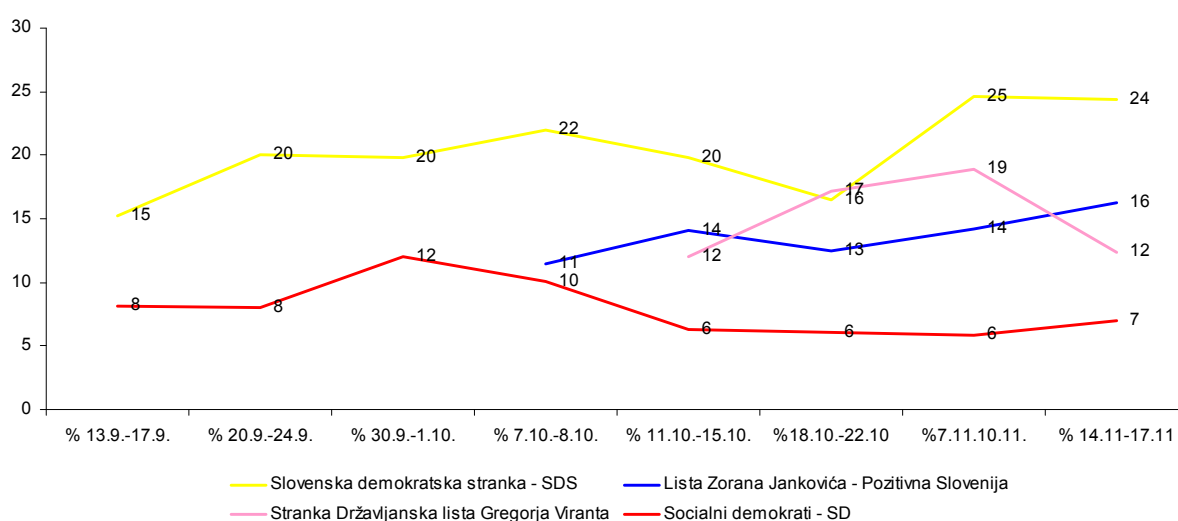

Javnomnenjska podpora v Sloveniji od 13.9. do 17.11.2011

Na Inštitutu za raziskovanje trga in medijev, Mediana kontinuirano merimo javno mnenje o strankarskih preferencah, objavljamo pa podatke, ki so bili zbrani malo pred glasovanjem o zaupnici vlade do dva tedna pred parlamentarnimi volitvami.

Komentarje živahnega trenda podpore političnim strankam in listam si lahko ogledate na portalu RTV Slovenija. V oddaji Studio City iz dne 21.11. je Janja Božič Marolt bila gostja pri Marcelu Štefančiču. (povezava na oddajo: <http://tvslo.si/#ava2.121563778> od 6. minute dalje)

Javnomnenjska podpora v Sloveniji od 13.9.-17.11.2011

Javnomnenjska podpora v Sloveniji od 13.9.-17.11.2011

Vir: Mediana
 Obdobje merjenja 13.9.-17.11.
 Polnoletna slovenska populacija
 Metoda CATI