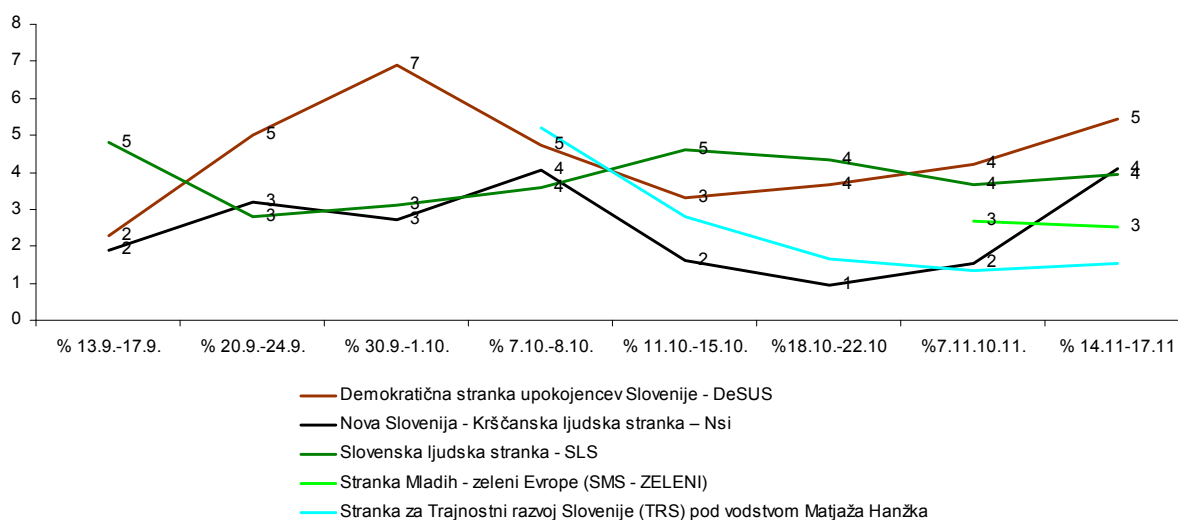

Javnomnenjska podpora v Sloveniji od 13.9. do 17.11.2011

Na Inštitutu za raziskovanje trga in medijev, Mediana kontinuirano merimo javno mnenje o strankarskih preferencah, objavljamo pa podatke, ki so bili zbrani malo pred glasovanjem o zaupnici vlade do dva tedna pred parlamentarnimi volitvami.

Komentarje živahnega trenda podpore političnim strankam in listam si lahko ogledate na portalu RTV Slovenija. V oddaji Studio City iz dne 21.11. je Janja Božič Marolt bila gostja pri Marcelu Štefančiču. (povezava na oddajo: <http://tvslo.si/#ava2.121563778> od 6. minute dalje)

Javnomnenjska podpora v Sloveniji od 13.9.-17.11.2011

Javnomnenjska podpora v Sloveniji od 13.9.-17.11.2011

Vir: Mediana
 Obdobje merjenja 13.9.-17.11.
 Polnoletna slovenska populacija
 Metoda CATI